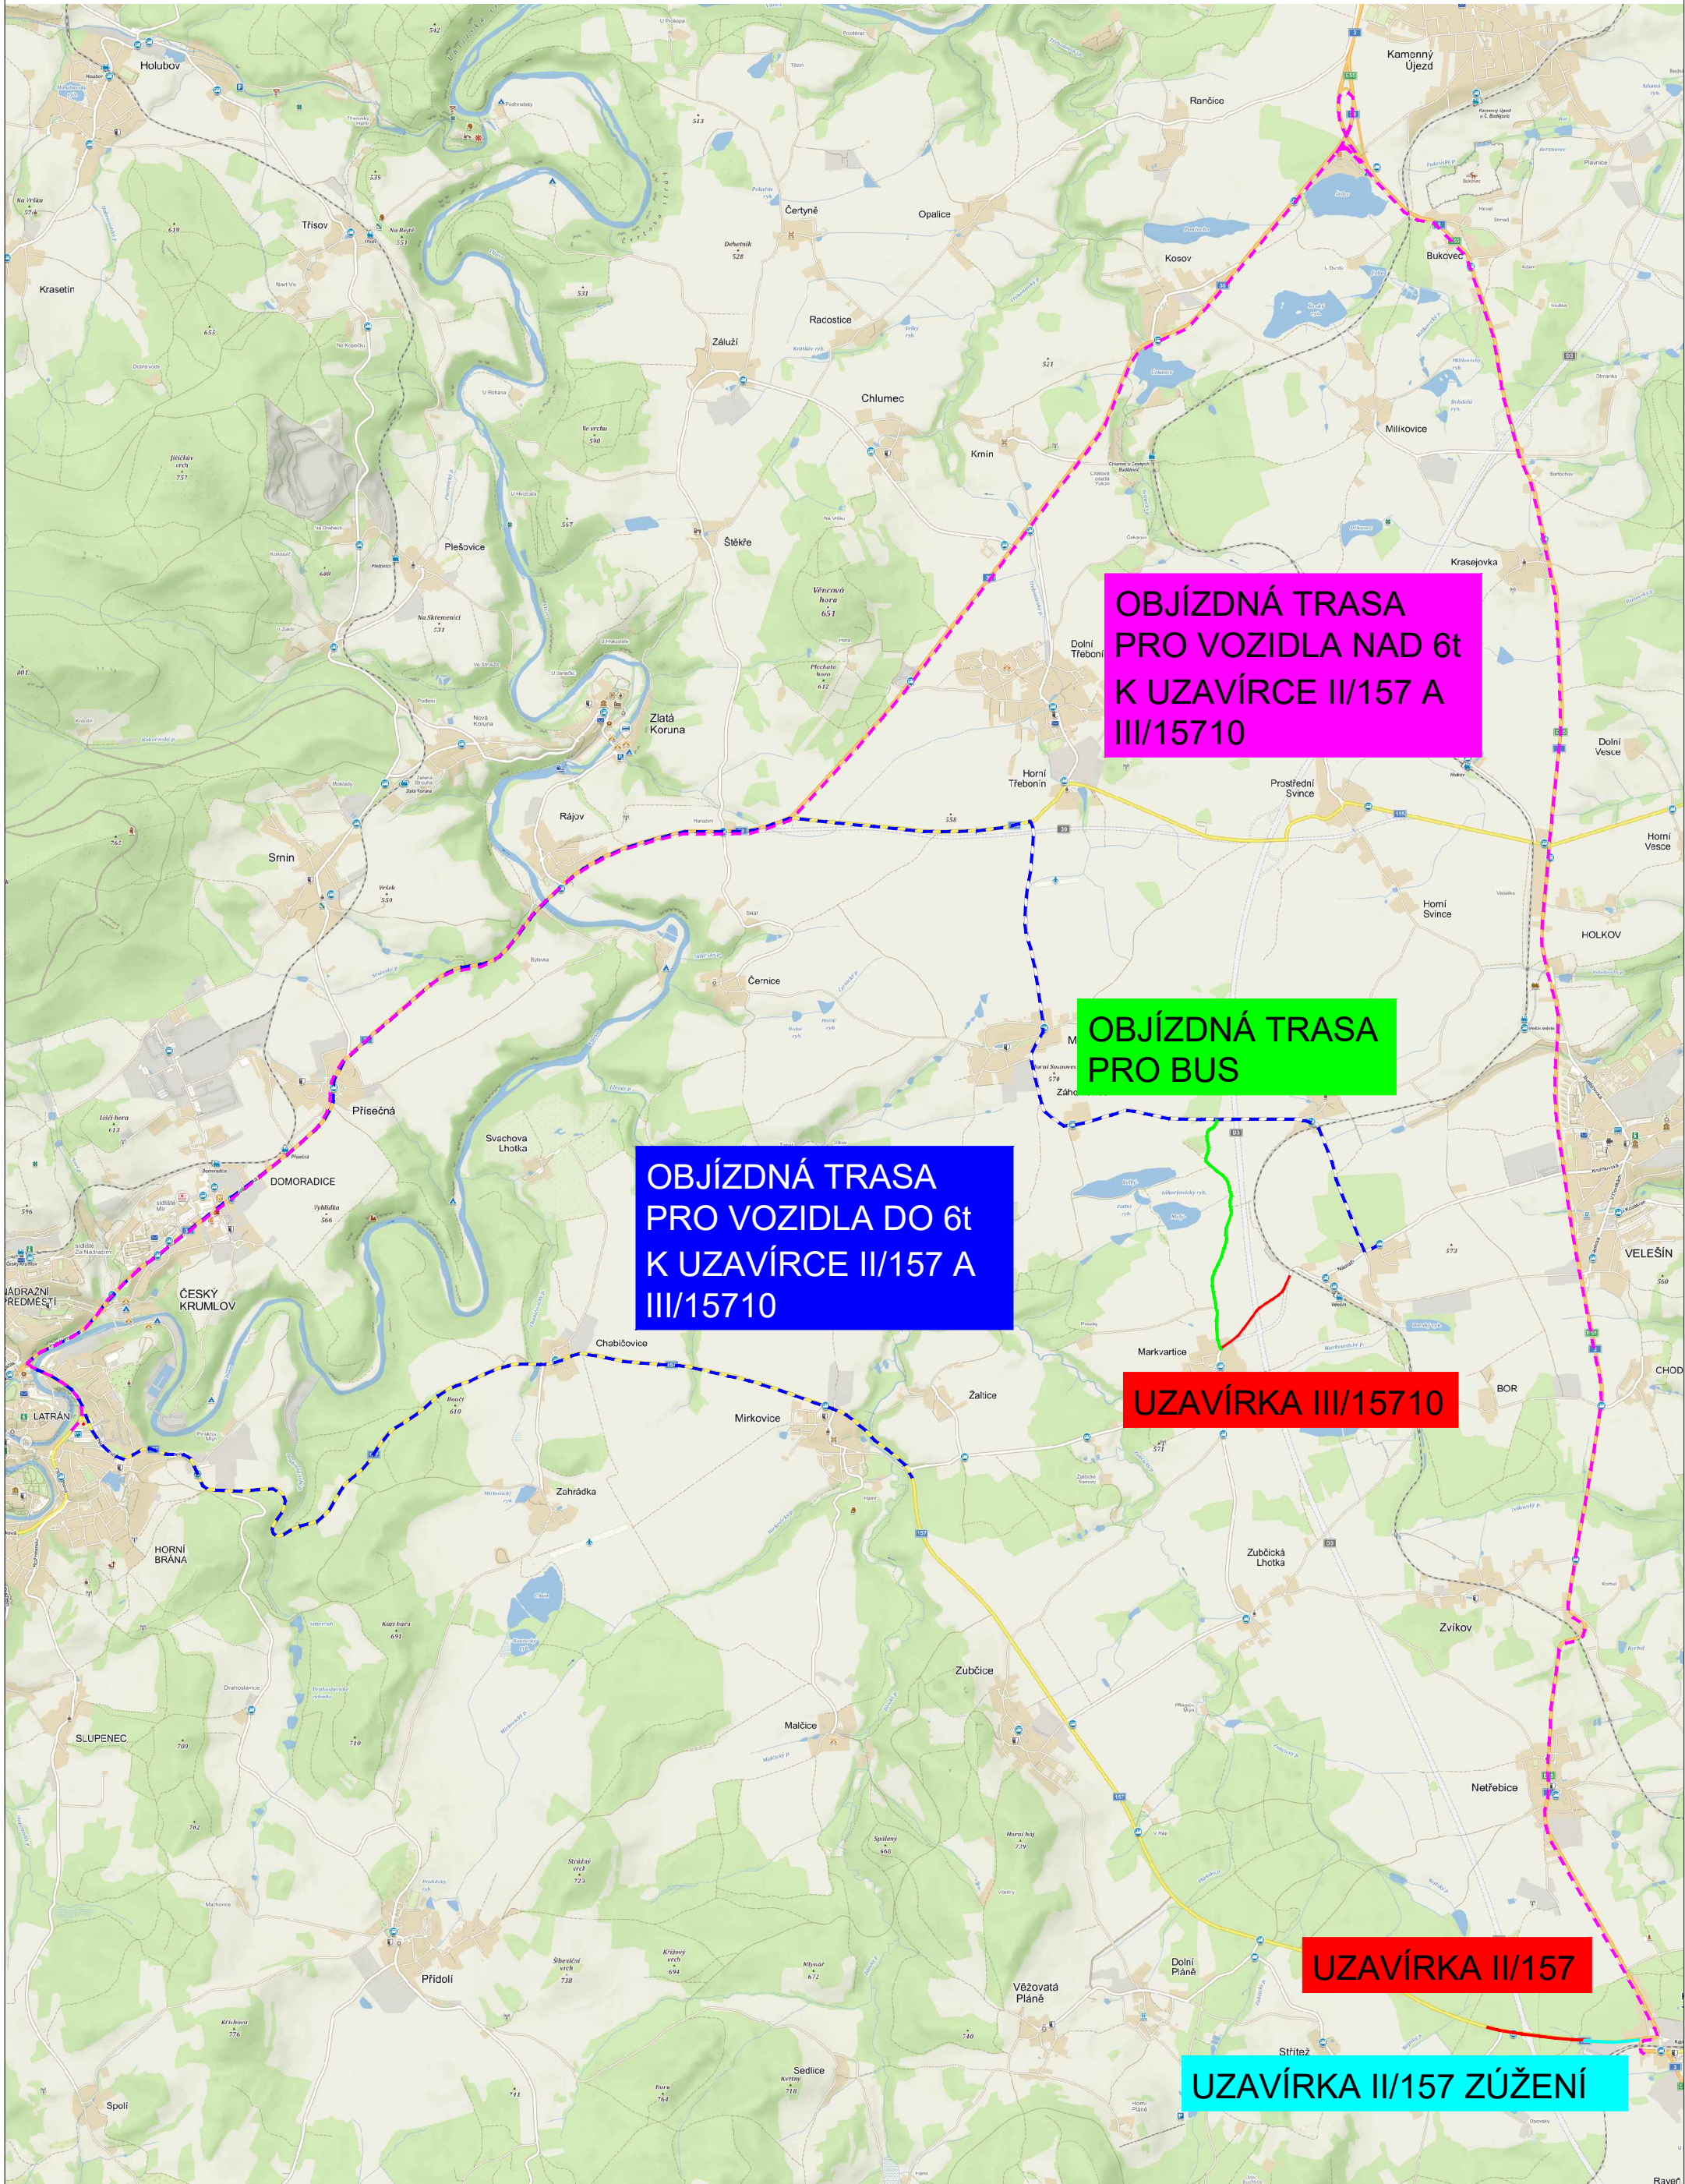

UZAVÍRKA II/157, II/157 ZÚŽENÍ V KOORDINACI S UZAVÍRKOU III/15536 MOJNÉ TERMÍN: 22.6.2023 - 15.8.2023

UZAVÍRKA II/157, II/157 ZÚŽENÍ V KOORDINACI S UZAVÍRKOU III/1570 MARKVARTICE

TERMÍN: 16.8.2023 - 12.9.2023

UZAVÍRKA KOMUNIKACE II/157, II/157 ZÚŽENÍ TERMÍN: 13.9.2023 - 6.12.2023