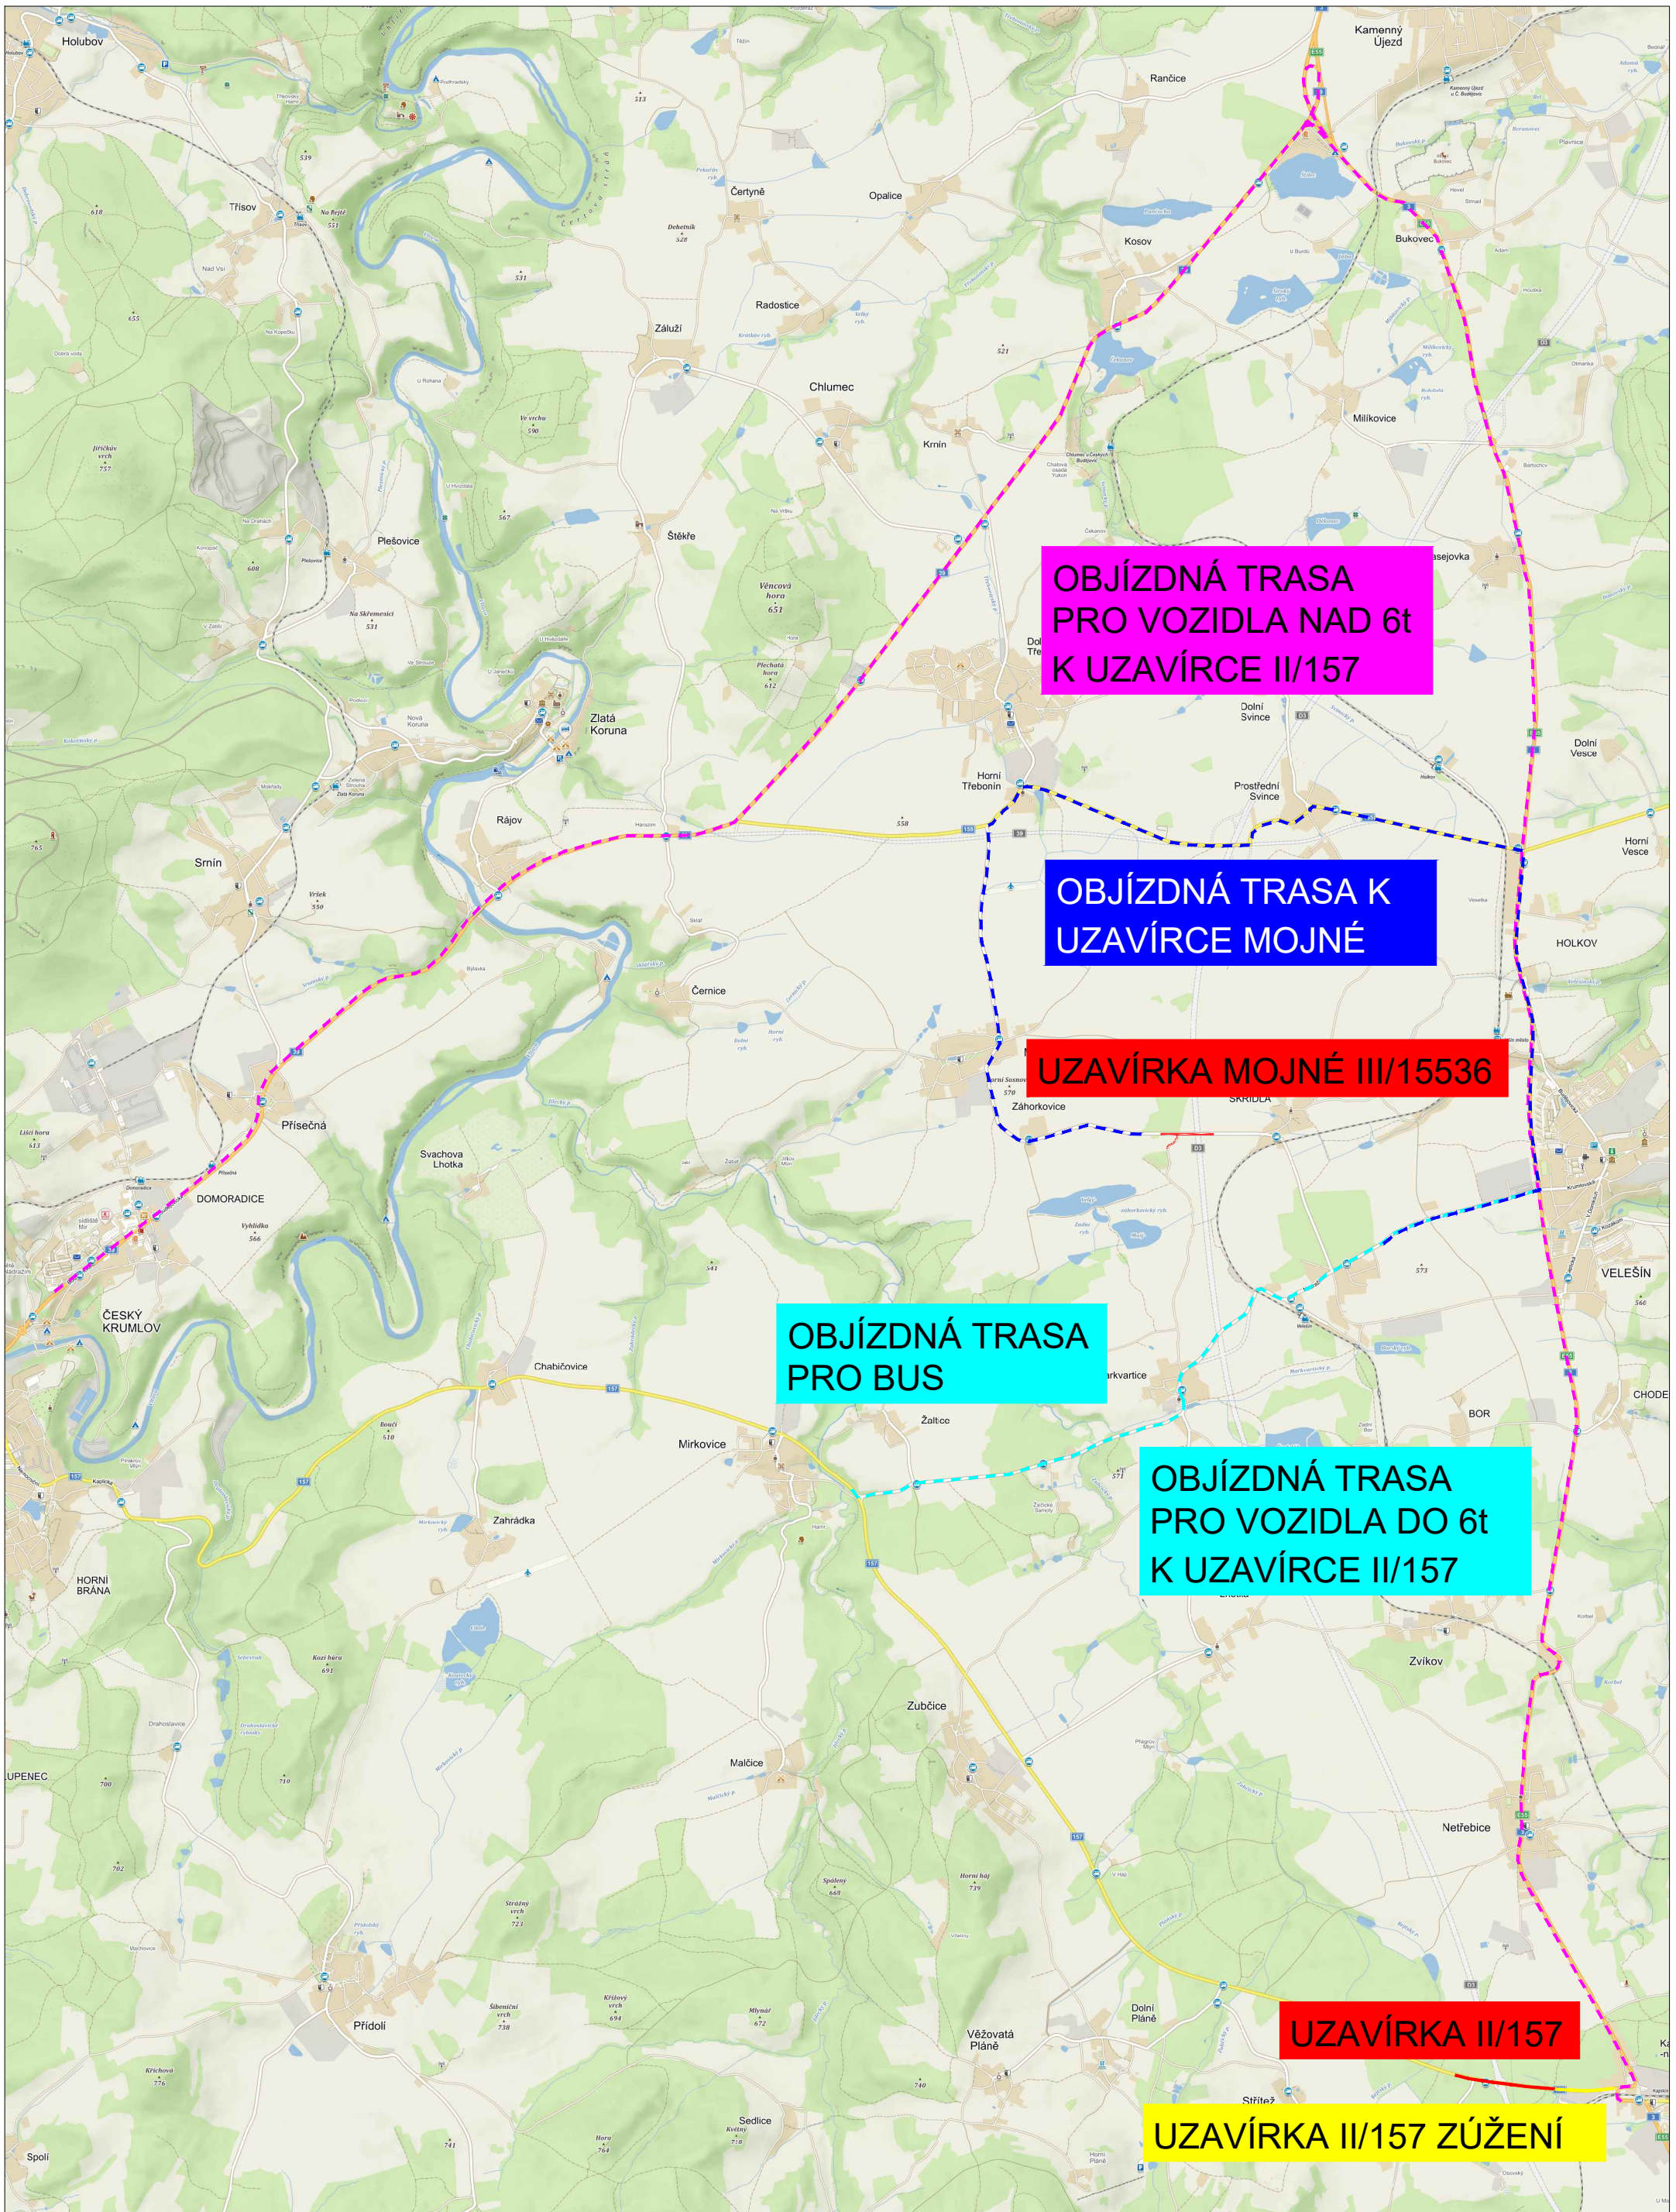

UZAVÍRKA II/157, II/157 ZÚŽENÍ V KOORDINACI S UZAVÍRKOU III/15536 MOJNÉ TERMÍN: 22.6.2023 - 15.8.2023

UZAVÍRKA II/157, II/157 ZÚŽENÍ V KOORDINACI S UZAVÍRKOU III/1570 MARKVARTICE

TERMÍN: 16.8.2023 - 12.9.2023

UZAVÍRKA KOMUNIKACE II/157, II/157 ZÚŽENÍ TERMÍN: 13.9.2023 - 6.12.2023