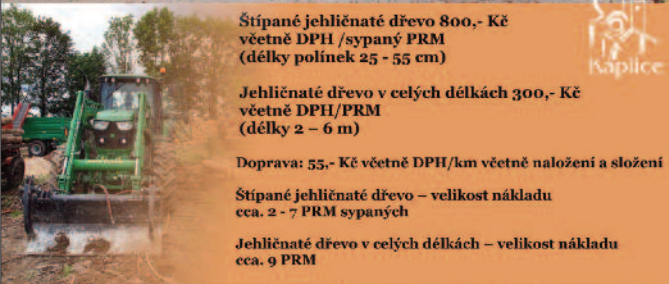

Jihočeské divadlo

Program před Otáčivým hledištěm v Českém Krumlově bude letos opět pestrý.

Šípková Růženka usíná a nad zámeckým parkem se snášá tma, někde v parku se prochází Da Vinci a hledá Divotvorný hrnc, plný zlata, když o něj zakopne vyleká Muže dvojhvězdy poletujícího vysoko nad mraky, v dále šitéká Pes baskervillský, který hlídá vstupní bránu do Ztraceného světa.

Tři měsíce jedinečných zážitků. Vstupenky na www.otacivehledište.cz

Program 2021

Premiéra
Muž Dvojhvězdy / I. Arsenjev & P. Forman
Příběh létajícího muže

Premiéra
Da Vinci / P. Zelenka, O. Šubrtová
Komedie o cestě do časů Leonarda da Vinciho

Divotvorný hrnc / B. Lane / V + W / E. Y. Harburg – F. Saidu
Muzikál

Šípková Růženka / P. I. Čajkovskij
Baletní pohádkový příběh

Pes Baskervillský / A. C. Doyle
Detektivní komedie

Demiéra
Ztracený svět / A. C. Doyle / Z. Jecešin
Dobrodružná podívaná pro celou rodinu

www.otacivehledište.cz

dog salon Malonty

Střihání a trimování
Dentální hygiena bez anestezie
Wellness péče a procedury

tel: 728 076 286
www.dogsalonmalonty.cz
salon: Malonty 58, Malonty

STAVEBNINY • ZAHRADA • DOPRAVA MÍCHÁNÍ OMÍTEK A BAREV

Otevírací doba Duben – Říjen

Po – Čt: 7:00 – 16:30
Pá: 7:00 – 17:00
So: 7:00 – 11:30
Ne: 8:00 – 10:30

STAVIVA - BARVY s.r.o.

Adresa: POŘÍČSKÁ 699, BORŠOV NAD VLTAVOU
Areál bývalého zahradnictví u mostu přes silnici I/3

info@staviva-barvy.cz
www.bigmat.cz/prodejny/staviva-barvy

Město Kaplice - dřevosklad Mostky zahajuje prodej palivového dříví

Otevírací doba:

Po – čt 7.00 – 15.00 hod.

Pá: 7.00 – 13.00 hod.

Kontakt: Tomáš Bican

tel. číslo + 420 777 472 479

email: jakub.machat@mestokaplice.cz

Štěpané jehličnaté dřevo 800,- Kč
včetně DPH / sypaný PRM
(délky polínek 25 - 55 cm)

Jehličnaté dřevo v celých délkách 300,- Kč
včetně DPH/PRM
(délky 2 – 6 m)